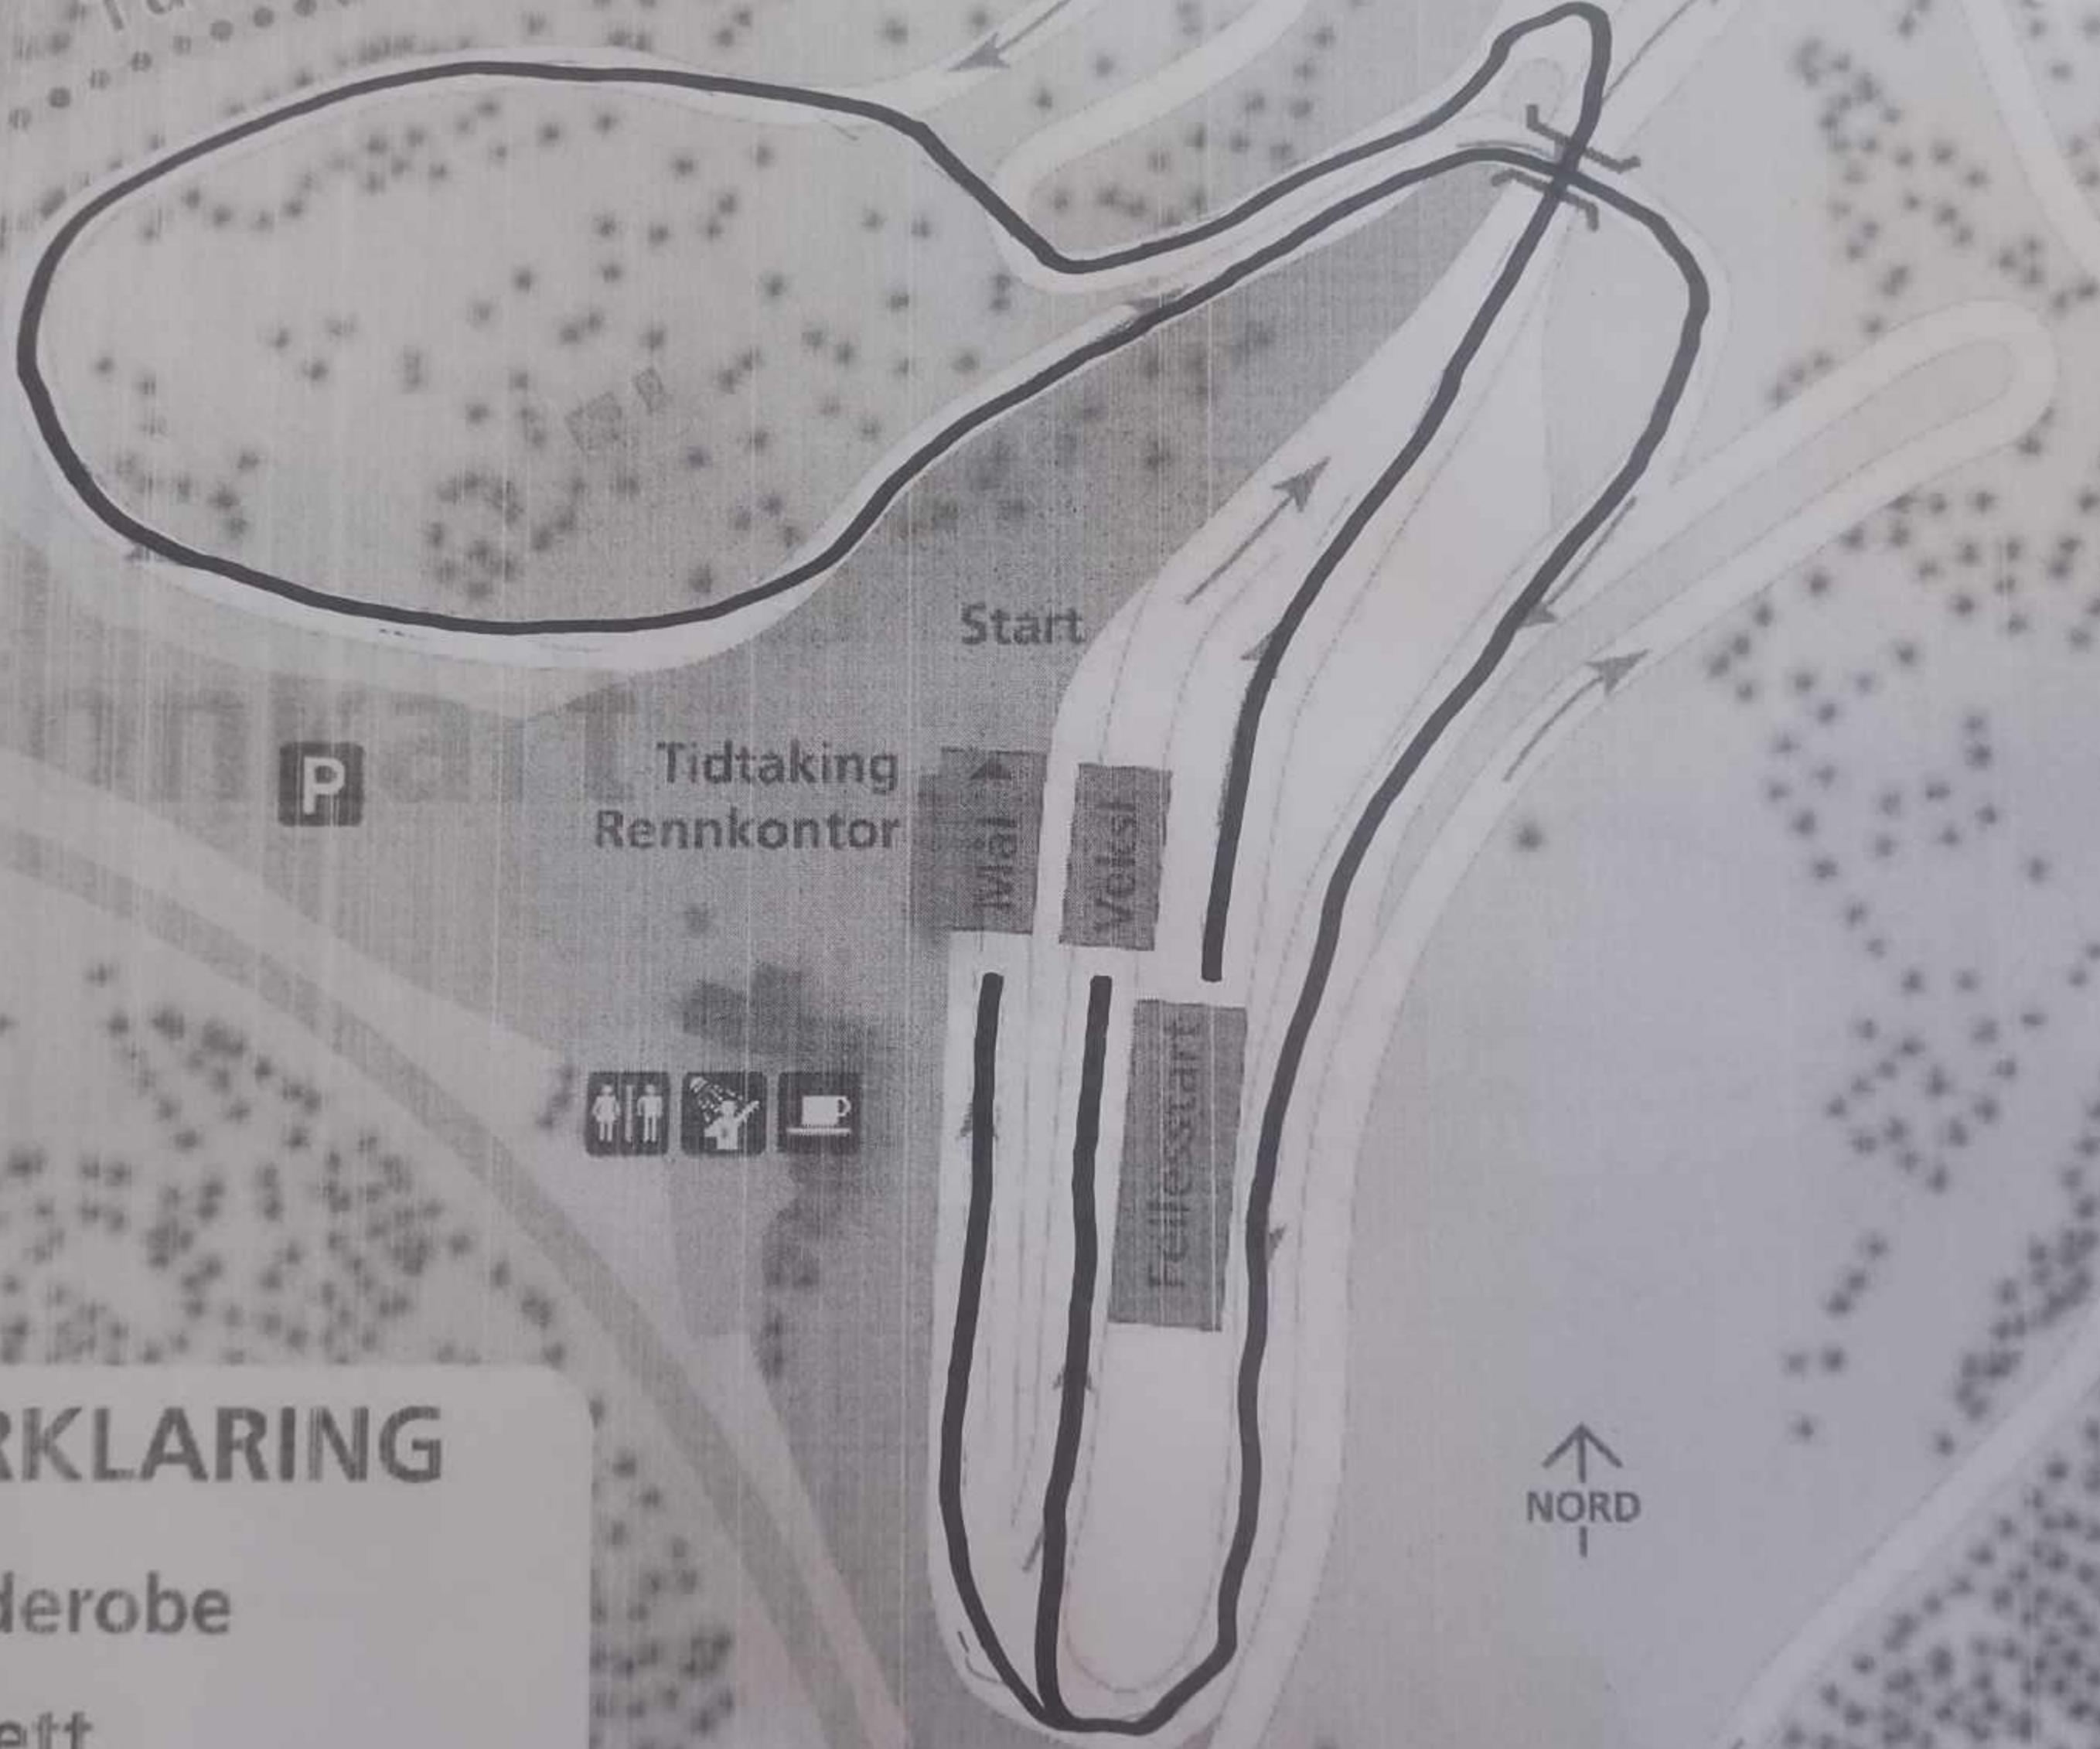

Turløype

0,6 KM

J/G 8-10

Utgang sør

Start

Tidtaking
Renntkontor

P

< til Stjørdal

Fellesstart

Fellesstart

NORD

Inngang sør

TEGNFORKLARING

-  Garderobe
-  Toalett
-  Servering
-  Parkering

løypekart

J/G 11-12 ÅR

1 KM

Inngang
sør

Turløype

Utgang
sør

FORKLARING

- garderobe
- valett
- ervering
- rkering
- kiområde
- art-, målområde

til Sel

lionkart 1,5 KM

NORD

Inngang sør

til Selbu >

ORKLARING

- ardero
- lalett
- ervering
- arkering
- iområde
- art-, målområde
- blikumsområde

100 m

Rød: 3,75 km

2km