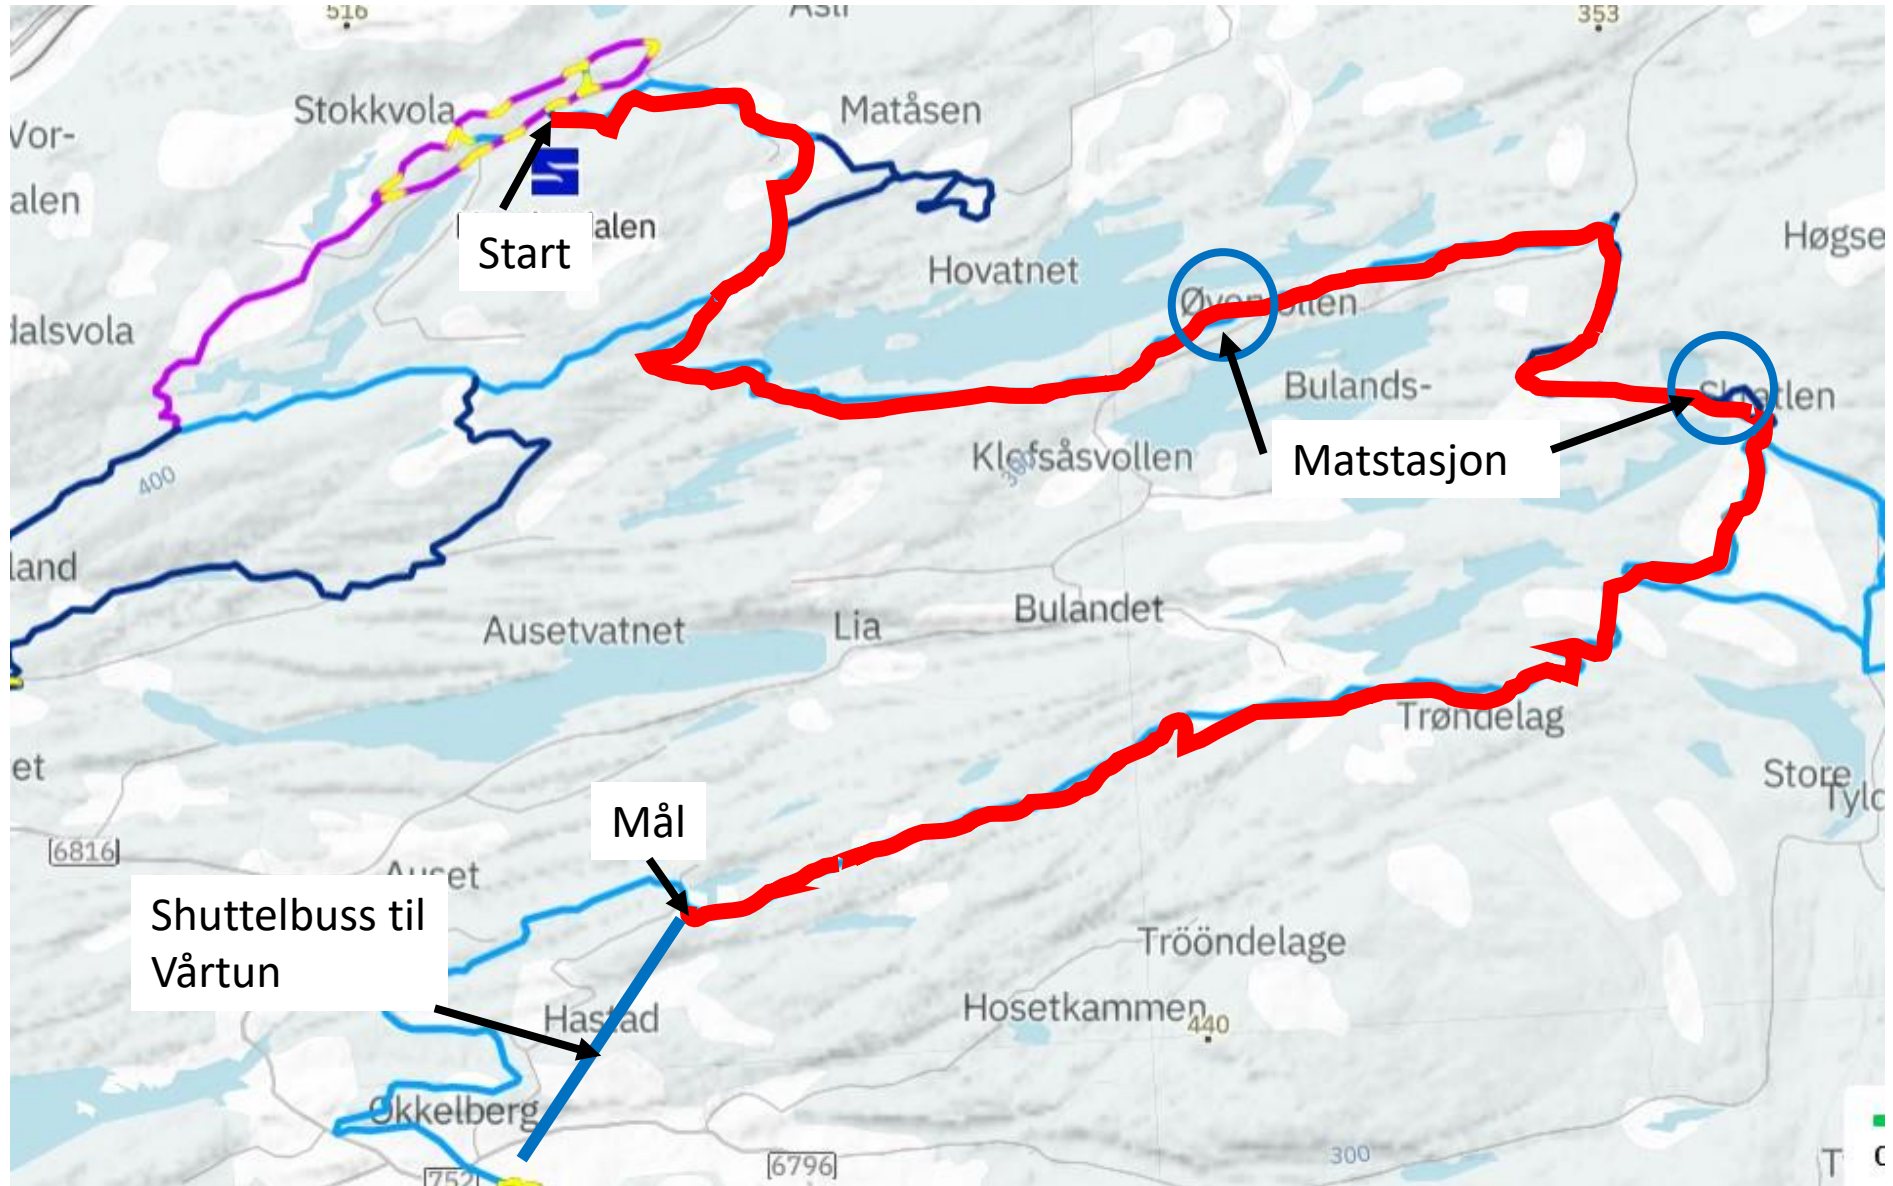

Løypekart 27 km

Løypeprofil 27 km